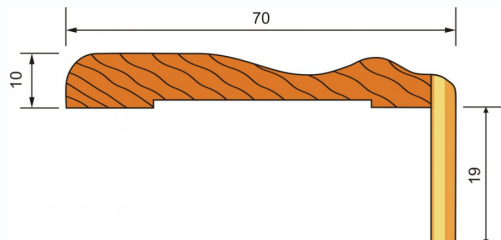

CSTT

10 x 70 LISCIO STONDATO TELESCOPICO

CSPT

10 x 70 LISCIO SPIGOLATO TELESCOPICO

CAR

19 x 70 ARROTONDATO

CART

19 x 70 ARROTONDATO TELESCOPICO

CBRT

10 x 70 BAROCCHINO TELESCOPICO

PREZZO AL METRO LINEARE

ESSENZA	PREZZO AL METRO LINEARE						
	10x70 LISCIO STONDATO TELESCOPICO	10x70 LISCIO SPIGOLATO TELESCOPICO	19x70 ARROTONDATO	19x70 ARROTONDATO TELESCOPICO	10x70 BAROCCHINO TELESCOPICO		
	CSTT	CSPT	CAR	CART	CBRT		
TANGANICA	€ 2,30	€ 2,30	€ 3,30	€ 3,70	€ 2,30	€	€
ROVERE	€ 3,00	€ 3,00	€ 3,85	€ 4,45	€ 3,00	€	€
CASTAGNO	€ 3,00	€ 3,00	€ 3,85	€ 4,45	€ 3,00	€	€
NOCE NAZIONALE	€ 3,60	€ 3,60	€ 4,50	€ 5,10	€ 3,60	€	€
CILIEGIO	€ 3,60	€ 3,60	€ 4,50	€ 5,10	€ 3,60	€	€
WENGÉ	€ 3,20	€ 3,20	€ 4,10	€ 4,65	€ 3,20	€	€
TOULPIER	€ 2,50	€ 2,50	€ 3,50	€ 3,90	€ 2,50	€	€
TEAK	€ 3,20	€ 3,20	€ 4,10	€ 4,65	€ 3,20	€	€