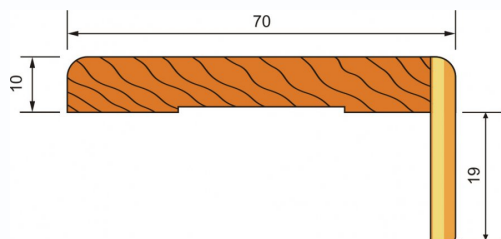

CSTT

10 x 70 LISCIO STONDATO TELESCOPICO

CSPT

10 x 70 LISCIO SPIGOLATO TELESCOPICO

CAR

19 x 70 ARROTONDATO

CART

19 x 70 ARROTONDATO TELESCOPICO

CBRT

10 x 70 BAROCCHINO TELESCOPICO

PREZZO AL METRO LINEARE

ESSENZA	PREZZO AL METRO LINEARE						
	10x70 LISCIO STONDATO TELESCOPICO	10x70 LISCIO SPIGOLATO TELESCOPICO	19x70 ARROTONDATO	19x70 ARROTONDATO TELESCOPICO	10x70 BAROCCHINO TELESCOPICO		
	CSTT	CSPT	CAR	CART	CBRT		
TANGANICA	€ 2,30	€ 2,30	€ 3,30	€ 3,70	€ 2,30	€	€
ROVERE	€ 3,00	€ 3,00	€ 3,85	€ 4,45	€ 3,00	€	€
CASTAGNO	€ 3,00	€ 3,00	€ 3,85	€ 4,45	€ 3,00	€	€
NOCE NAZIONALE	€ 3,60	€ 3,60	€ 4,50	€ 5,10	€ 3,60	€	€
CILIEGIO	€ 3,60	€ 3,60	€ 4,50	€ 5,10	€ 3,60	€	€
WENGÉ	€ 3,20	€ 3,20	€ 4,10	€ 4,65	€ 3,20	€	€
TOULPIER	€ 2,50	€ 2,50	€ 3,50	€ 3,90	€ 2,50	€	€
TEAK	€ 3,20	€ 3,20	€ 4,10	€ 4,65	€ 3,20	€	€