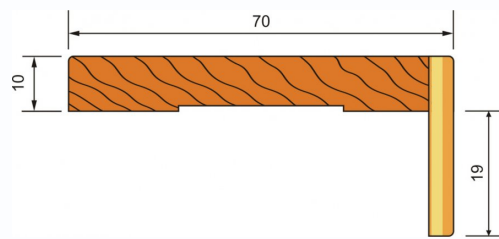

CSTT

10 x 70 LISCIO STONDATO TELESCOPICO

CSPT

10 x 70 LISCIO SPIGOLATO TELESCOPICO

CAR

19 x 70 ARROTONDATO

CART

19 x 70 ARROTONDATO TELESCOPICO

CBRT

10 x 70 BAROCCHINO TELESCOPICO

PREZZO AL METRO LINEARE

ESSENZA	PREZZO AL METRO LINEARE						
	10x70 LISCIO STONDATO TELESCOPICO	10x70 LISCIO SPIGOLATO TELESCOPICO	19x70 ARROTONDATO	19x70 ARROTONDATO TELESCOPICO	10x70 BAROCCHINO TELESCOPICO		
	CSTT	CSPT	CAR	CART	CBRT		
TANGANICA	€ 2,30	€ 2,30	€ 3,30	€ 3,70	€ 2,30	€	€
ROVERE	€ 3,00	€ 3,00	€ 3,85	€ 4,45	€ 3,00	€	€
CASTAGNO	€ 3,00	€ 3,00	€ 3,85	€ 4,45	€ 3,00	€	€
NOCE NAZIONALE	€ 3,60	€ 3,60	€ 4,50	€ 5,10	€ 3,60	€	€
CILIEGIO	€ 3,60	€ 3,60	€ 4,50	€ 5,10	€ 3,60	€	€
WENGÉ	€ 3,20	€ 3,20	€ 4,10	€ 4,65	€ 3,20	€	€
TOULPIER	€ 2,50	€ 2,50	€ 3,50	€ 3,90	€ 2,50	€	€
TEAK	€ 3,20	€ 3,20	€ 4,10	€ 4,65	€ 3,20	€	€