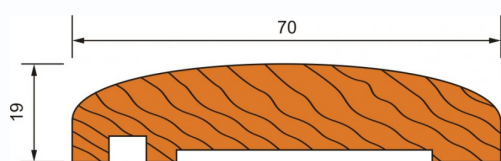

CSTT

10 x 70 LISCIO STONDATO TELESCOPICO

CSPT

10 x 70 LISCIO SPIGOLATO TELESCOPICO

CAR

19 x 70 ARROTONDATO

CART

19 x 70 ARROTONDATO TELESCOPICO

CBRT

10 x 70 BAROCCHINO TELESCOPICO

PREZZO AL METRO LINEARE

ESSENZA	PREZZO AL METRO LINEARE						
	10x70 LISCIO STONDATO TELESCOPICO	10x70 LISCIO SPIGOLATO TELESCOPICO	19x70 ARROTONDATO	19x70 ARROTONDATO TELESCOPICO	10x70 BAROCCHINO TELESCOPICO		
	CSTT	CSPT	CAR	CART	CBRT		
TANGANICA	€ 2,30	€ 2,30	€ 3,30	€ 3,70	€ 2,30	€	€
ROVERE	€ 3,00	€ 3,00	€ 3,85	€ 4,45	€ 3,00	€	€
CASTAGNO	€ 3,00	€ 3,00	€ 3,85	€ 4,45	€ 3,00	€	€
NOCE NAZIONALE	€ 3,60	€ 3,60	€ 4,50	€ 5,10	€ 3,60	€	€
CILIEGIO	€ 3,60	€ 3,60	€ 4,50	€ 5,10	€ 3,60	€	€
WENGÉ	€ 3,20	€ 3,20	€ 4,10	€ 4,65	€ 3,20	€	€
TOULPIER	€ 2,50	€ 2,50	€ 3,50	€ 3,90	€ 2,50	€	€
TEAK	€ 3,20	€ 3,20	€ 4,10	€ 4,65	€ 3,20	€	€