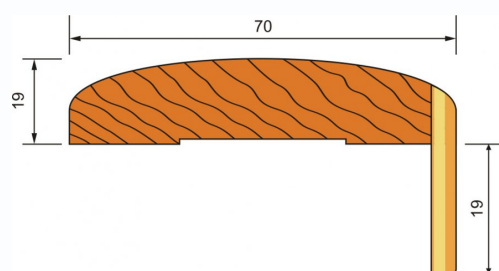

CSTT

10 x 70 LISCIO STONDATO TELESCOPICO

CSPT

10 x 70 LISCIO SPIGOLATO TELESCOPICO

CAR

19 x 70 ARROTONDATO

CART

19 x 70 ARROTONDATO TELESCOPICO

CBRT

10 x 70 BAROCCHINO TELESCOPICO

PREZZO AL METRO LINEARE

ESSENZA	PREZZO AL METRO LINEARE						
	10x70 LISCIO STONDATO TELESCOPICO	10x70 LISCIO SPIGOLATO TELESCOPICO	19x70 ARROTONDATO	19x70 ARROTONDATO TELESCOPICO	10x70 BAROCCHINO TELESCOPICO		
	CSTT	CSPT	CAR	CART	CBRT		
TANGANICA	€ 2,30	€ 2,30	€ 3,30	€ 3,70	€ 2,30	€	€
ROVERE	€ 3,00	€ 3,00	€ 3,85	€ 4,45	€ 3,00	€	€
CASTAGNO	€ 3,00	€ 3,00	€ 3,85	€ 4,45	€ 3,00	€	€
NOCE NAZIONALE	€ 3,60	€ 3,60	€ 4,50	€ 5,10	€ 3,60	€	€
CILIEGIO	€ 3,60	€ 3,60	€ 4,50	€ 5,10	€ 3,60	€	€
WENGÉ	€ 3,20	€ 3,20	€ 4,10	€ 4,65	€ 3,20	€	€
TOULPIER	€ 2,50	€ 2,50	€ 3,50	€ 3,90	€ 2,50	€	€
TEAK	€ 3,20	€ 3,20	€ 4,10	€ 4,65	€ 3,20	€	€