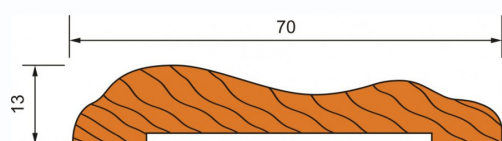

CST
10x70 LISCIO STONDATO

CSP
10x70 LISCIO SPIGOLATO

CBT
13x70 BAROCCO TOSCANO

CBTT
13x70 BAROCCO TOSCANO TELESCOPICO

CBA
13x65 BAROCCO

CBR
10x70 BAROCCHINO

PREZZO AL METRO LINEARE

ESSENZA	PREZZO AL METRO LINEARE						
	10x70 LISCIO STONDATO	10x70 LISCIO SPIGOLATO	13x70 BAROCCO TOSCANO	13x70 BAROCCO TOSCANO TELESCOPICO	13x65 BAROCCO	10x70 BAROCCHINO	
	CST	CSP	CBT	CBTT	CBA	CBR	
TANGANICA	€ 1,78	€ 1,78	€ 2,15	€ 2,80	€ 2,15	€ 1,78	€
ROVERE	€ 2,30	€ 2,30	€ 2,75	€ 3,35	€ 2,75	€ 2,30	€
CASTAGNO	€ 2,30	€ 2,30	€ 2,75	€ 3,35	€ 2,75	€ 2,30	€
NOCE NAZIONALE	€ 2,90	€ 2,90	€ 3,25	€ 3,85	€ 3,25	€ 2,90	€
CILIEGIO	€ 2,90	€ 2,90	€ 3,25	€ 3,85	€ 3,25	€ 2,90	€
WENGÉ	€ 2,50	€ 2,50	€ 2,85	€ 3,55	€ 2,85	€ 2,50	€
TOULPIER	€ 2,05	€ 2,05	€ 2,40	€ 3,00	€ 2,40	€ 2,05	€
TEAK	€ 2,50	€ 2,50	€ 2,85	€ 3,55	€ 2,85	€ 2,50	€