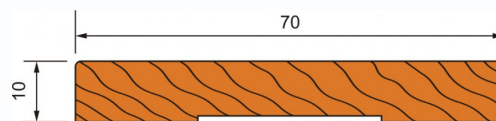

CST
10x70 LISCIO STONDATO

CSP
10x70 LISCIO SPIGOLATO

CBT
13x70 BAROCCO TOSCANO

CBTT
13x70 BAROCCO TOSCANO TELESCOPICO

CBA
13x65 BAROCCO

CBR
10x70 BAROCCHINO

PREZZO AL METRO LINEARE

ESSENZA	PREZZO AL METRO LINEARE						
	10x70 LISCIO STONDATO	10x70 LISCIO SPIGOLATO	13x70 BAROCCO TOSCANO	13x70 BAROCCO TOSCANO TELESCOPICO	13x65 BAROCCO	10x70 BAROCCHINO	
	CST	CSP	CBT	CBTT	CBA	CBR	
TANGANICA	€ 1,78	€ 1,78	€ 2,15	€ 2,80	€ 2,15	€ 1,78	€
ROVERE	€ 2,30	€ 2,30	€ 2,75	€ 3,35	€ 2,75	€ 2,30	€
CASTAGNO	€ 2,30	€ 2,30	€ 2,75	€ 3,35	€ 2,75	€ 2,30	€
NOCE NAZIONALE	€ 2,90	€ 2,90	€ 3,25	€ 3,85	€ 3,25	€ 2,90	€
CILIEGIO	€ 2,90	€ 2,90	€ 3,25	€ 3,85	€ 3,25	€ 2,90	€
WENGÉ	€ 2,50	€ 2,50	€ 2,85	€ 3,55	€ 2,85	€ 2,50	€
TOULPIER	€ 2,05	€ 2,05	€ 2,40	€ 3,00	€ 2,40	€ 2,05	€
TEAK	€ 2,50	€ 2,50	€ 2,85	€ 3,55	€ 2,85	€ 2,50	€