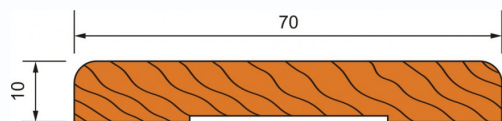

CST
10x70 LISCIO STONDATO

CSP
10x70 LISCIO SPIGOLATO

CBT
13x70 BAROCCO TOSCANO

CBTT
13x70 BAROCCO TOSCANO TELESCOPICO

CBA
13x65 BAROCCO

CBR
10x70 BAROCCHINO

PREZZO AL METRO LINEARE

ESSENZA	PREZZO AL METRO LINEARE						
	10x70 LISCIO STONDATO	10x70 LISCIO SPIGOLATO	13x70 BAROCCO TOSCANO	13x70 BAROCCO TOSCANO TELESCOPICO	13x65 BAROCCO	10x70 BAROCCHINO	
	CST	CSP	CBT	CBTT	CBA	CBR	
TANGANICA	€ 1,78	€ 1,78	€ 2,15	€ 2,80	€ 2,15	€ 1,78	€
ROVERE	€ 2,30	€ 2,30	€ 2,75	€ 3,35	€ 2,75	€ 2,30	€
CASTAGNO	€ 2,30	€ 2,30	€ 2,75	€ 3,35	€ 2,75	€ 2,30	€
NOCE NAZIONALE	€ 2,90	€ 2,90	€ 3,25	€ 3,85	€ 3,25	€ 2,90	€
CILIEGIO	€ 2,90	€ 2,90	€ 3,25	€ 3,85	€ 3,25	€ 2,90	€
WENGÉ	€ 2,50	€ 2,50	€ 2,85	€ 3,55	€ 2,85	€ 2,50	€
TOULPIER	€ 2,05	€ 2,05	€ 2,40	€ 3,00	€ 2,40	€ 2,05	€
TEAK	€ 2,50	€ 2,50	€ 2,85	€ 3,55	€ 2,85	€ 2,50	€