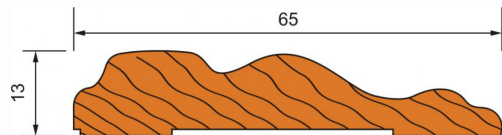

CST
10x70 LISCIO STONDATO

CSP
10x70 LISCIO SPIGOLATO

CBT
13x70 BAROCCO TOSCANO

CBTT
13x70 BAROCCO TOSCANO TELESCOPICO

CBA
13x65 BAROCCO

CBR
10x70 BAROCCHINO

PREZZO AL METRO LINEARE

ESSENZA	PREZZO AL METRO LINEARE						
	10x70 LISCIO STONDATO	10x70 LISCIO SPIGOLATO	13x70 BAROCCO TOSCANO	13x70 BAROCCO TOSCANO TELESCOPICO	13x65 BAROCCO	10x70 BAROCCHINO	
	CST	CSP	CBT	CBTT	CBA	CBR	
TANGANICA	€ 1,78	€ 1,78	€ 2,15	€ 2,80	€ 2,15	€ 1,78	€
ROVERE	€ 2,30	€ 2,30	€ 2,75	€ 3,35	€ 2,75	€ 2,30	€
CASTAGNO	€ 2,30	€ 2,30	€ 2,75	€ 3,35	€ 2,75	€ 2,30	€
NOCE NAZIONALE	€ 2,90	€ 2,90	€ 3,25	€ 3,85	€ 3,25	€ 2,90	€
CILIEGIO	€ 2,90	€ 2,90	€ 3,25	€ 3,85	€ 3,25	€ 2,90	€
WENGÉ	€ 2,50	€ 2,50	€ 2,85	€ 3,55	€ 2,85	€ 2,50	€
TOULPIER	€ 2,05	€ 2,05	€ 2,40	€ 3,00	€ 2,40	€ 2,05	€
TEAK	€ 2,50	€ 2,50	€ 2,85	€ 3,55	€ 2,85	€ 2,50	€