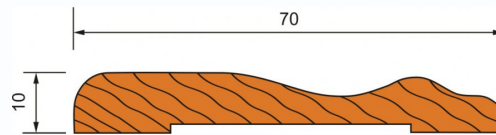

CST
10x70 LISCIO STONDATO

CSP
10x70 LISCIO SPIGOLATO

CBT
13x70 BAROCCO TOSCANO

CBTT
13x70 BAROCCO TOSCANO TELESCOPICO

CBA
13x65 BAROCCO

CBR
10x70 BAROCCHINO

PREZZO AL METRO LINEARE

ESSENZA	PREZZO AL METRO LINEARE						
	10x70 LISCIO STONDATO	10x70 LISCIO SPIGOLATO	13x70 BAROCCO TOSCANO	13x70 BAROCCO TOSCANO TELESCOPICO	13x65 BAROCCO	10x70 BAROCCHINO	
	CST	CSP	CBT	CBTT	CBA	CBR	
TANGANICA	€ 1,78	€ 1,78	€ 2,15	€ 2,80	€ 2,15	€ 1,78	€
ROVERE	€ 2,30	€ 2,30	€ 2,75	€ 3,35	€ 2,75	€ 2,30	€
CASTAGNO	€ 2,30	€ 2,30	€ 2,75	€ 3,35	€ 2,75	€ 2,30	€
NOCE NAZIONALE	€ 2,90	€ 2,90	€ 3,25	€ 3,85	€ 3,25	€ 2,90	€
CILIEGIO	€ 2,90	€ 2,90	€ 3,25	€ 3,85	€ 3,25	€ 2,90	€
WENGÉ	€ 2,50	€ 2,50	€ 2,85	€ 3,55	€ 2,85	€ 2,50	€
TOULPIER	€ 2,05	€ 2,05	€ 2,40	€ 3,00	€ 2,40	€ 2,05	€
TEAK	€ 2,50	€ 2,50	€ 2,85	€ 3,55	€ 2,85	€ 2,50	€