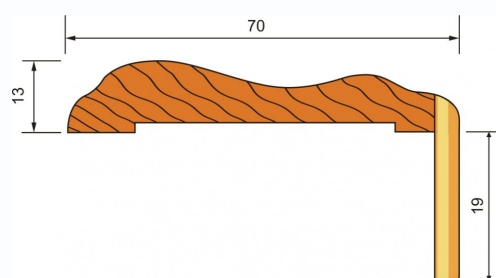

CST
10x70 LISCIO STONDATO

CSP
10x70 LISCIO SPIGOLATO

CBT
13x70 BAROCCO TOSCANO

CBTT
13x70 BAROCCO TOSCANO TELESCOPICO

CBA
13x65 BAROCCO

CBR
10x70 BAROCCHINO

PREZZO AL METRO LINEARE

ESSENZA	PREZZO AL METRO LINEARE						
	10x70 LISCIO STONDATO	10x70 LISCIO SPIGOLATO	13x70 BAROCCO TOSCANO	13x70 BAROCCO TOSCANO TELESCOPICO	13x65 BAROCCO	10x70 BAROCCHINO	
	CST	CSP	CBT	CBTT	CBA	CBR	
TANGANICA	€ 1,78	€ 1,78	€ 2,15	€ 2,80	€ 2,15	€ 1,78	€
ROVERE	€ 2,30	€ 2,30	€ 2,75	€ 3,35	€ 2,75	€ 2,30	€
CASTAGNO	€ 2,30	€ 2,30	€ 2,75	€ 3,35	€ 2,75	€ 2,30	€
NOCE NAZIONALE	€ 2,90	€ 2,90	€ 3,25	€ 3,85	€ 3,25	€ 2,90	€
CILIEGIO	€ 2,90	€ 2,90	€ 3,25	€ 3,85	€ 3,25	€ 2,90	€
WENGÉ	€ 2,50	€ 2,50	€ 2,85	€ 3,55	€ 2,85	€ 2,50	€
TOULPIER	€ 2,05	€ 2,05	€ 2,40	€ 3,00	€ 2,40	€ 2,05	€
TEAK	€ 2,50	€ 2,50	€ 2,85	€ 3,55	€ 2,85	€ 2,50	€