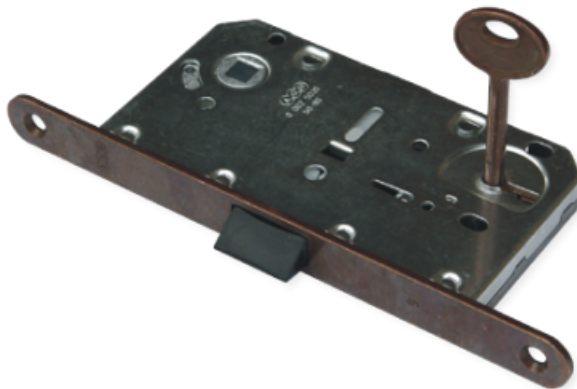

# SERRATURE

**CS-SE**

**OLV-SE**

**BR-SE**

## TIPI FINITURE

CS = Cromo Satinato

OLV = Ottone Lucido Verniciato

BR = Bronzato