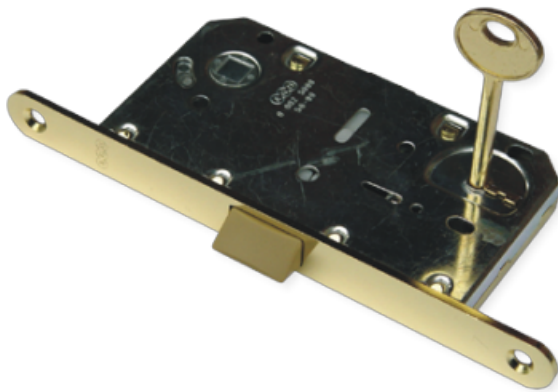

SERRATURE

CS-SE

OLV-SE

BR-SE

TIPI FINITURE

CS = Cromo Satinato

OLV = Ottone Lucido Verniciato

BR = Bronzato