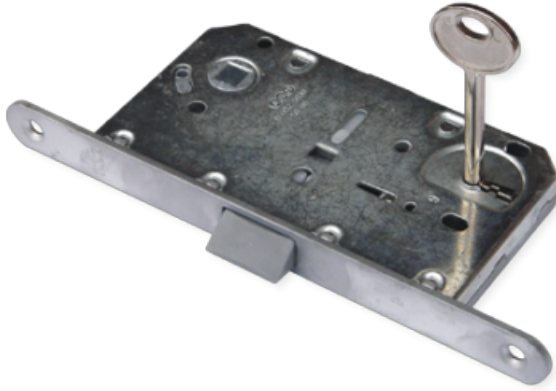

SERRATURE

CS-SE

OLV-SE

BR-SE

TIPI FINITURE

CS = Cromo Satinato

OLV = Ottone Lucido Verniciato

BR = Bronzato