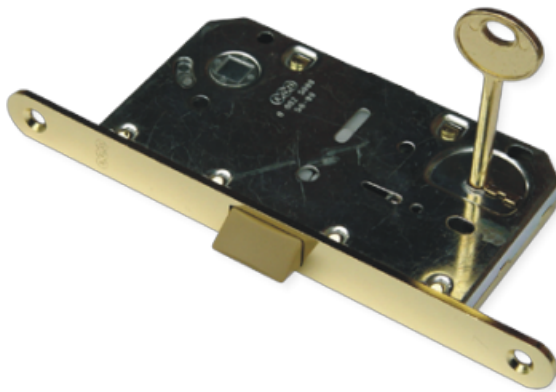

# SERRATURE

**CS-SE**

**OLV-SE**

**BR-SE**

## TIPI FINITURE

CS = Cromo Satinato

OLV = Ottone Lucido Verniciato

BR = Bronzato