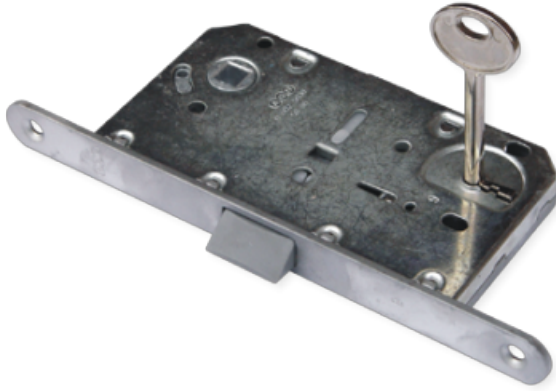

# SERRATURE

**CS-SE**

**OLV-SE**

**BR-SE**

## TIPI FINITURE

CS = Cromo Satinato

OLV = Ottone Lucido Verniciato

BR = Bronzato